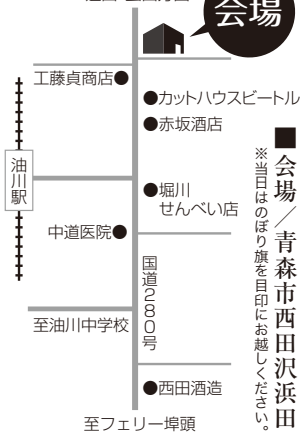

# 完成見学会

オール電化／ヒートポンプ式冷暖房システム

## ふく射冷暖房 クール暖

「クール暖」はヒートポンプを利用した新しい冷暖房システムです。夏には冷水、冬には温水を循環させ、全室冷暖房完備で年中心地よい室内環境を実現!少ない消費電力で、大きな熱エネルギーに変換できる、非常に省エネでエコなシステムです。

蓬田・蟹田方面

会場

[是非、この機会に体に優しい「ふく射冷暖房」をご体感下さい。]

● 青森県優良住宅協会会員 ●

まごころこめて住まいづくり