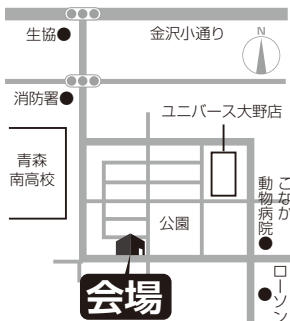

認定低炭素
住宅

完成見学会 3 | 28(土) 29(日)

オール電化住宅 ヒートポンプ式冷暖房システムの住まい

10:00am~5:00pm

[会場 / 青森市西大野]

至弘前 環状7号バイパス 至浅虫

※当日はのぼり旗を目印にお越しください。

Point